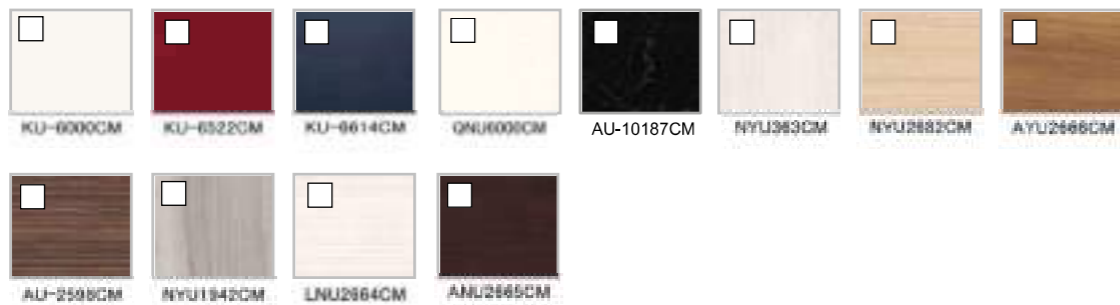

#### 扉カラー 高圧メラミン化粧板

●マット

●鏡面