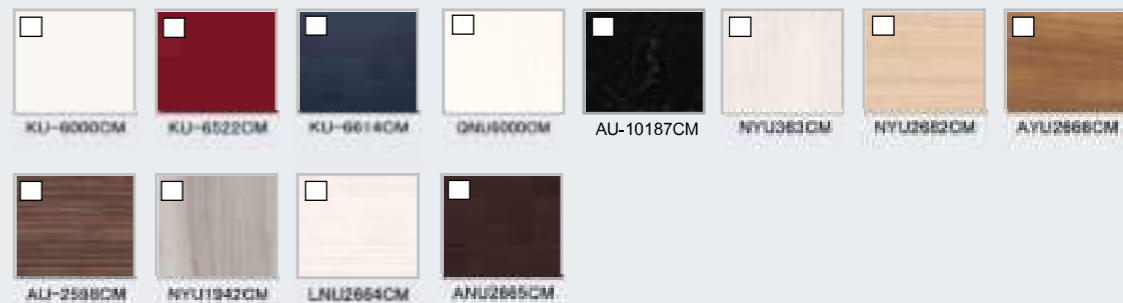

ホワイト

ポップアップつまみ色：シルバー

キャビネット

2段スライドタイプ  
たっぷりの収納スペースと出し入れのしやすさが特徴

扉カラー 高圧メラミン化粧板

●マット

●鏡面

扉カラー オレフィンシート