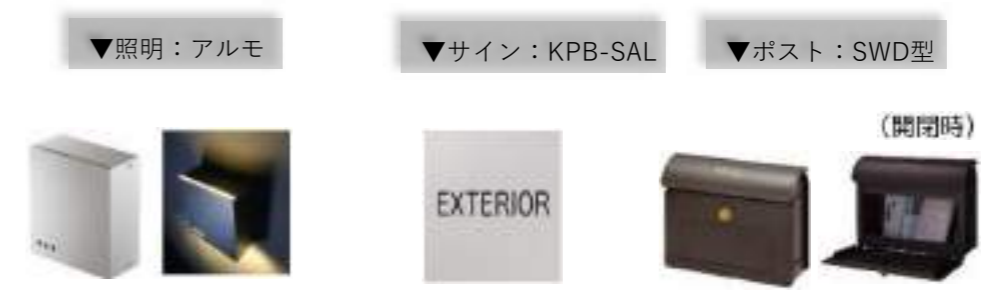

外構仕様（ポスト&化粧砂利）

▼照明：PE1型

▼サイン：
アルファベットシール付

▼宅配BOX：STB-1

※ポスト(宅配BOX)に関して
前入れ前取り出しのみとなります。

▼ポスト：SWE-1型

▼照明：アルモ

▼サイン：KPB-SAL

▼ポスト：SWD型

【宅配ポストプラン】フレムス

【木彫門柱プラン】コレット3型

立水栓への差額
9,500円(税抜)

ポスト仕様	
フレムス ☐	シルバー ☐ ブラック ☐ コレット3型です！ ☐
化粧砂利	
☐ 確定しました！	☐ 検討中です！