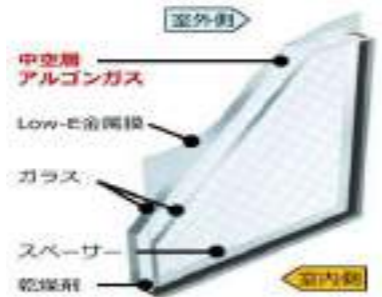

窓の室内側に、断熱性・防露性に優れた「樹脂」のメリットをプラスしました。

防火 高断熱 高防露 UVカット

樹脂の熱伝導率はアルミに対して  
約 1/1,000

Low-E金属膜  
室外側ガラス  
網入り6、8mm  
室内側ガラス  
中空層

● Low-E 網入り複層ガラス ガス入り (断熱タイプ プルー)  
アルゴンガスで断熱性アップ

複層ガラスに気体の断熱材ともいわれるアルゴンガスを注入した仕様で、断熱性能をさらに向上します。